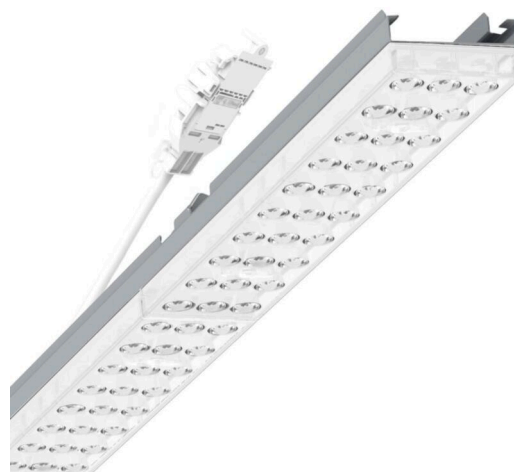

прибородержатель переменный - Individual.Lens.Optic - прямой несимметричный свет - без видимых стыков

Ламподержатель из оцинкованного стального профиля, поверхность покрыта лаком на полиэфирной смоле. Крепление без инструментов с нажимными затворами, встроенными в конструкцию, обеспечивают защиту от кражи и взлома. В трековой шине может устанавливаться с левой или правой стороны и позиционироваться по-разному. Цвет корпуса серебристый/ белый алюминий RAL 9006; Прямое несимметричное излучение, распределение света посредством линзы «Individual.Lens.Optic» из пластика ПММА. Оптика отдельных линз делает сборку и установку предельно удобными, плоскость легко чистится. Тройные ряды из отдельных линз и лампо-/прибородержатели, идеально согласованные между собой, обеспечивают цельный вид без стыков и неравномерностей. Подключение к электросети через присоединительный провод длиной 1 м для свободного позиционирования ламподержателя в световой полосе и 5-полюсную втычную деталь для быстрой сборки со свободным выбором фаз. Сменные блоки, позволяющие легко модернизировать освещение, существенно продлевают срок службы всей осветительной установки.

Оптика

Оснастка	LED, цветопередача/оттенок света CRI ≥ 80 / 4000K
Допуск для координаты цветности (MacAdam)	3SDCM
Фотобиологическая безопасность (светильник)	RG1
Номинальный световой поток	8131lm
Срок службы LED	50000h L80/B10 (Tq 35°C)
светоотдача светильников	153lm/W
Угол излучения	20°
UGR поп./вдоль	18.1 / 21.4

DEEP-LINK

<https://www.regiolum.de/ru/article/19455006035>

Ссылка	LED 8000lm 840
ηLB	100 %
Φ ↓/↑	98 % / 2 %
UGR поп./вдоль	18.1 / 21.4

Механика

цвет корпуса	серебристый/ белый алюминий RAL 9006
размеры (LxWxH/DxH)	1531mm x 55mm x 37mm
вес (нетто)	2kg
Вид монтажа	сборка трековых систем, световая структура

размеры

L	1531 mm	Длина
В	55 mm	Ширина
Н	37 mm	Высота