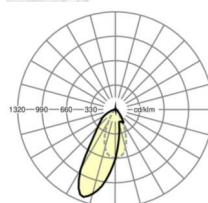

параметры

номер заказа	19455006035
код EAN	4020863410194
номер таможенного тарифа	94051190
Знак прохождения контроля	IP 20, класс защиты I, ENEC10 VDE, F, HACCP DIN10500/Food/IFS-пригодность для применения/BRC, Indoor, CE
Степень ударопрочности IK	IK03 (-20°C bis 35°C)
Температура окружения	ta -20°C в 35°C
Особые свойства	Готовность к IoT «Ready for IoT»
Гарантийный срок	5 лет
Государственные программы поддержки	BEG - государственные субсидии для энергосберегающих зданий (действительна только для Германии)

электротехника

Балласт	Электронный драйвер DALI2 (1 штука)
Мощность системы	53W
сетевое напряжение	230V/50Hz
автоматический предохранитель (пусковой ток)	13 штук/B10, 21 штук/B16, 21 штук/C10, 35 штук/C16
класс энергосбережения/Источник света	D

Оптика

Оснастка	LED, цветопередача/оттенок света CRI ≥ 80 / 4000K
Допуск для координаты цветности (MacAdam)	3SDCM
Фотобиологическая безопасность (светильник)	RG1
Номинальный световой поток	8131lm
Срок службы LED	50000h L80/B10 (Tq 35°C)
светоотдача светильников	153lm/W
Угол излучения	20°
UGR поп./вдоль	18.1 / 21.4

DEEP-LINK

<https://www.regiolum.de/ru/article/19455006035>

Ссылка	LED 8000lm 840
ηLB	100 %
Φ ↓/↑	98 % / 2 %
UGR поп./вдоль	18.1 / 21.4